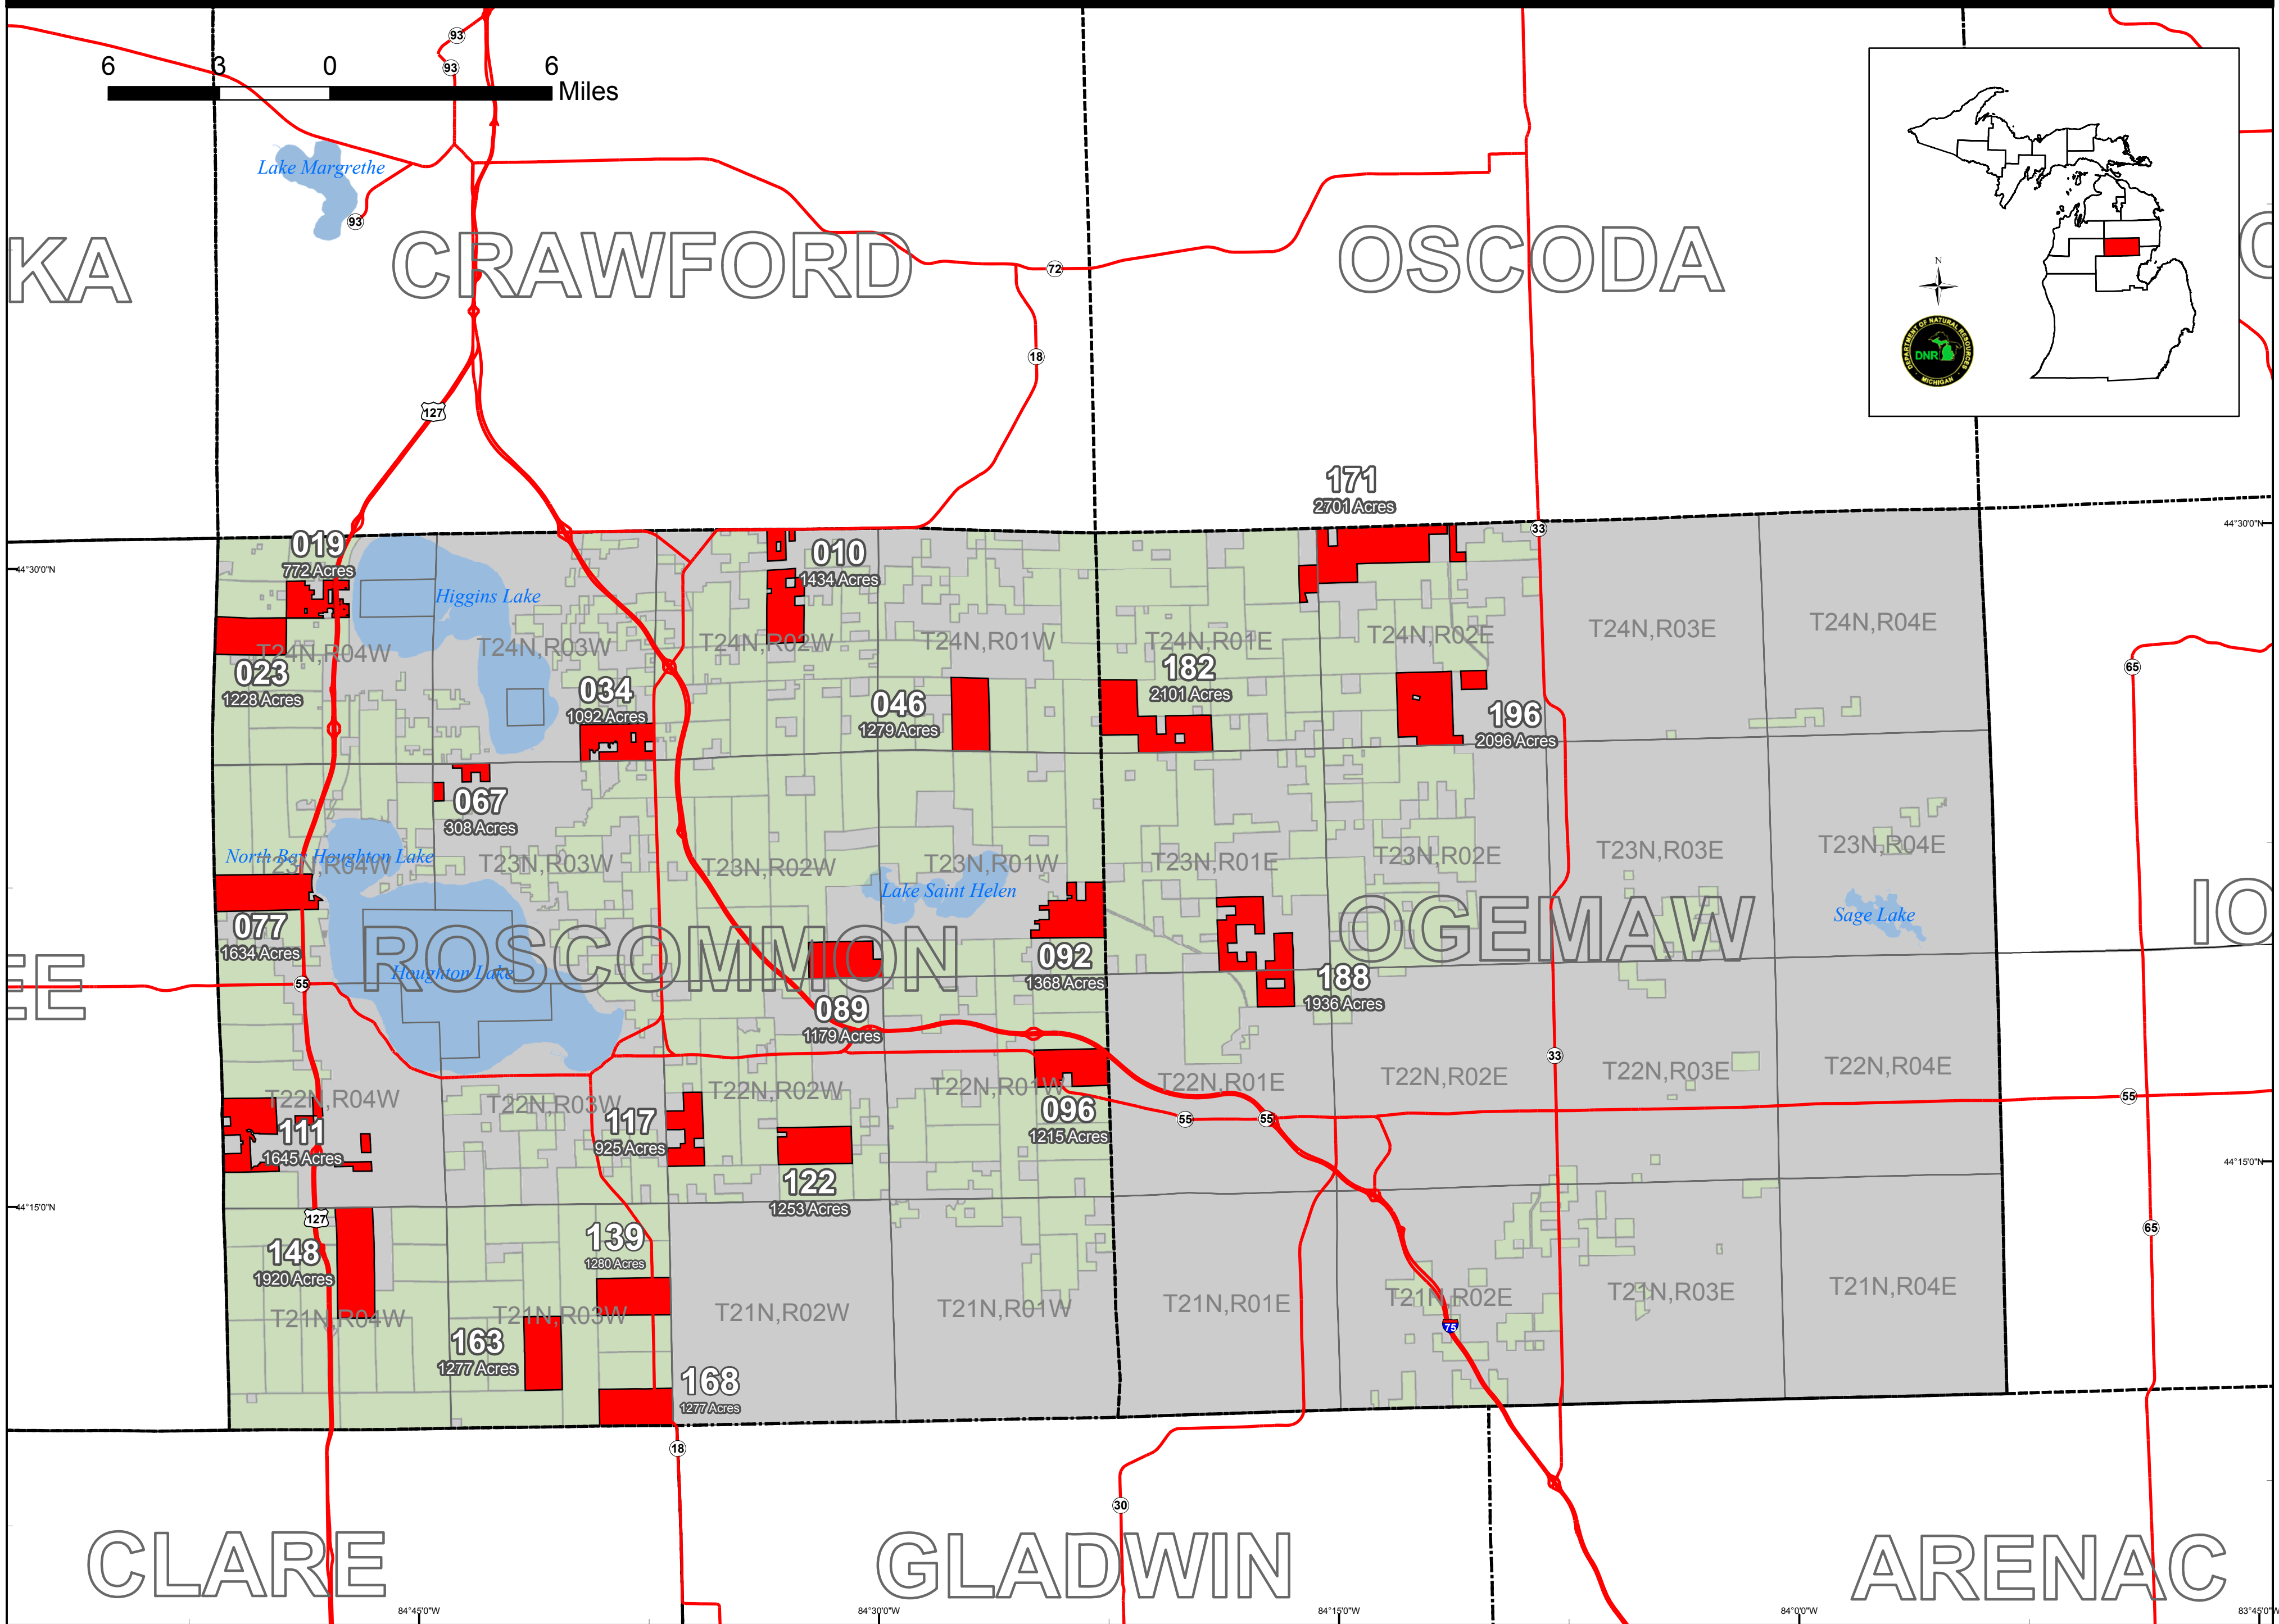

# Roscommon Management Unit 2013 YOE Compartments

Compartment ID	Acreage
010	1434
019	772
023	1228
034	1092
046	1279
067	308
077	1634
089	1179
092	1368
096	1215
111	1645
117	925
122	1253
139	1280
148	1920
163	1277
168	1277
171	2701
182	2101
188	1936
196	2096